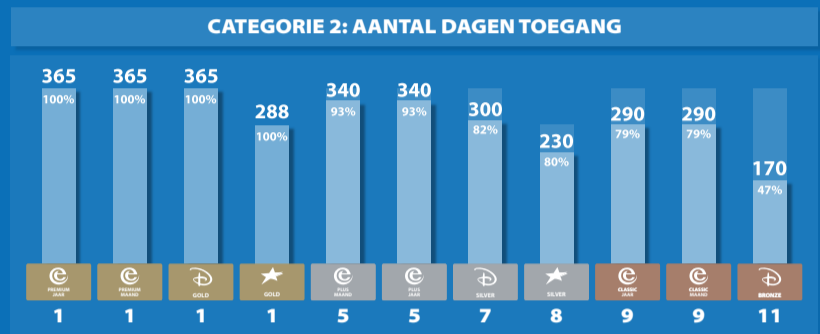

# ABONNEMENTEN 2024

Efteling			Disneyland Paris			Europa Park	
	JAARABONNEMENT	MAANDBEDRAG OMGEREKEND		JAARABONNEMENT	MAANDBEDRAG OMGEREKEND		JAARABONNEMENT
	€ 225	€ 240 12 X € 20		€ 289	€ 289 11 X € 18 EENMALIG € 91		€ 265 + PASJE = € 270
	€ 275	€ 300 12 X € 25		€ 499	€ 499 11 X € 34 EENMALIG € 125		€ 445 INCL PASJE
	€ 390	€ 420 12 X € 35		€ 699	€ 699 11 X € 50 EENMALIG € 149		€ 39
	€ 45	€ 48 12 X € 4		STANDAARD INBEGREPEN	STANDAARD INBEGREPEN		€ 39

## CATEGORIE 5: GRATIS EXTRA'S

	Efteling			Europa Park	
	CLASSIC	PLUS	PREMIUM	SILVER	GOLD
EUROPA-PARK	€ 69,50	€ 69,50	€ 69,50		
MOVIEPARK	€ 59,90	€ 59,90	€ 59,90		
TRIPSDRILL	€ 44,50	€ 44,50	€ 44,50		
PU DU FOU	€ 55	€ 55	€ 55		
PORT AVENTURA	€ 56	€ 56	€ 56		
BLACK POOL PLEASURE BEACH	€ 41,55	€ 41,55	€ 41,55		
FARUP SOMMERLAND	€ 53,48	€ 53,48	€ 53,48		
LISEBERG	€ 50,95	€ 50,95	€ 50,95		
ISLA MAGICA	€ 32	€ 32	€ 32		
VERJAARDAG GEBAKJE	€ 5	€ 5	€ 5		
PREMIUM SOUVENIR			€ 15		
TOTALE WAARDE	€ 467,88	€ 467,88	€ 482,88		

	Europa Park	
	SILVER	GOLD
EFTELING	€ 51	€ 51
PORT AVENTURA	€ 56	€ 56
BLACK POOL PLEASURE BEACH	€ 41,55	€ 41,55
LISEBERG	€ 50,95	€ 50,95
ISLA MAGICA	€ 32	€ 32
EMERALD PARK	€ 52	€ 52
2X VIBENDENTICKET WINTER EDITIE	€ 97	€ 97
2X RULANTICA		€ 101
VEEJOY TEGOED	€ 14	€ 14
TOTALE WAARDE	€ 394,50	€ 495,50