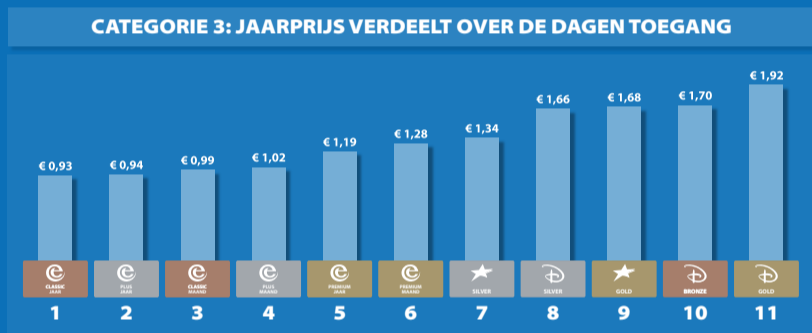

# ABONNEMENTEN 2024

Efteling			Disneyland Paris			Europa Park	
	JAARABONNEMENT	MAANDBEDRAG OMGEREKEND		JAARABONNEMENT	MAANDBEDRAG OMGEREKEND		JAARABONNEMENT
	€ 225	€ 240 12 X € 20		€ 289	€ 289 11 X € 18 EENMALIG € 91		€ 265 + PASJE = € 270
	€ 275	€ 300 12 X € 25		€ 499	€ 499 11 X € 34 EENMALIG € 125		€ 445 INCL PASJE
	€ 390	€ 420 12 X € 35		€ 699	€ 699 11 X € 50 EENMALIG € 149		€ 39
	€ 45	€ 48 12 X € 4		STANDAARD INBEGREPEN	STANDAARD INBEGREPEN		€ 39

## CATEGORIE 5: GRATIS EXTRA'S

	Efteling			Europa Park	
	CLASSIC	PLUS	PREMIUM	SILVER	GOLD
EUROPA-PARK	€ 69,50	€ 69,50	€ 69,50		
MOVIEPARK	€ 59,90	€ 59,90	€ 59,90		
TRIPSDRILL	€ 44,50	€ 44,50	€ 44,50		
PU DU FOU	€ 55	€ 55	€ 55		
PORT AVENTURA	€ 56	€ 56	€ 56		
BLACK POOL PLEASURE BEACH	€ 41,55	€ 41,55	€ 41,55		
FARUP SOMMERLAND	€ 53,48	€ 53,48	€ 53,48		
LISEBERG	€ 50,95	€ 50,95	€ 50,95		
ISLA MAGICA	€ 32	€ 32	€ 32		
VERJAARDAG GEBAKJE	€ 5	€ 5	€ 5		
PREMIUM SOUVENIR			€ 15		
TOTALE WAARDE	€ 467,88	€ 467,88	€ 482,88		

	Europa Park	
	SILVER	GOLD
EFTELING	€ 51	€ 51
PORT AVENTURA	€ 56	€ 56
BLACK POOL PLEASURE BEACH	€ 41,55	€ 41,55
LISEBERG	€ 50,95	€ 50,95
ISLA MAGICA	€ 32	€ 32
EMERALD PARK	€ 52	€ 52
2X VIBENDENTICKET WINTER EDITIE	€ 97	€ 97
2X RULANTICA		€ 101
VEEJOY TEGOED	€ 14	€ 14
TOTALE WAARDE	€ 394,50	€ 495,50