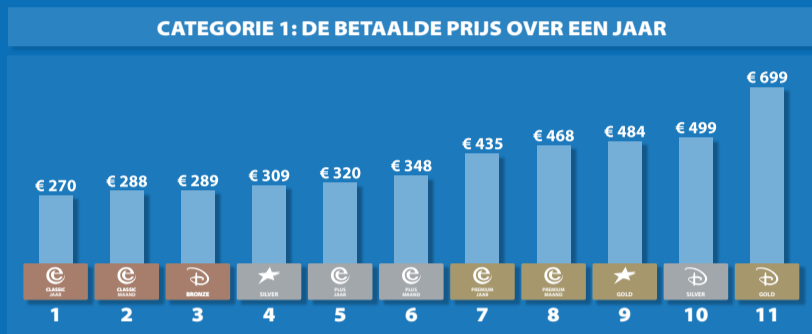

# ABONNEMENTEN 2024

Efteling			Disneyland Paris			Europa Park	
	JAARABONNEMENT	MAANDBEDRAG OMGEREKEND		JAARABONNEMENT	MAANDBEDRAG OMGEREKEND		JAARABONNEMENT
	€ 225	€ 240 12 X € 20		€ 289	€ 289 11 X € 18 EENMALIG € 91		€ 265 + PASJE = € 270
	€ 275	€ 300 12 X € 25		€ 499	€ 499 11 X € 34 EENMALIG € 125		€ 445 INCL PASJE
	€ 390	€ 420 12 X € 35		€ 699	€ 699 11 X € 50 EENMALIG € 149		€ 39
	€ 45	€ 48 12 X € 4		STANDAARD INBEGREPEN	STANDAARD INBEGREPEN		€ 39

## CATEGORIE 5: GRATIS EXTRA'S

	Efteling			Europa Park	
	CLASSIC	PLUS	PREMIUM	SILVER	GOLD
EUROPA-PARK	€ 69,50	€ 69,50	€ 69,50		
MOVIEPARK	€ 59,90	€ 59,90	€ 59,90		
TRIPSDRILL	€ 44,50	€ 44,50	€ 44,50		
PU DU FOU	€ 55	€ 55	€ 55		
PORT AVENTURA	€ 56	€ 56	€ 56		
BLACK POOL PLEASURE BEACH	€ 41,55	€ 41,55	€ 41,55		
FARUP SOMMERLAND	€ 53,48	€ 53,48	€ 53,48		
LISEBERG	€ 50,95	€ 50,95	€ 50,95		
ISLA MAGICA	€ 32	€ 32	€ 32		
VERJAARDAG GEBAKJE	€ 5	€ 5	€ 5		
PREMIUM SOUVENIR			€ 15		
TOTALE WAARDE	€ 467,88	€ 467,88	€ 482,88		

	Europa Park	
	SILVER	GOLD
EFTELING	€ 51	€ 51
PORT AVENTURA	€ 56	€ 56
BLACK POOL PLEASURE BEACH	€ 41,55	€ 41,55
LISEBERG	€ 50,95	€ 50,95
ISLA MAGICA	€ 32	€ 32
EMERALD PARK	€ 52	€ 52
2X VIBENDENTICKET WINTER EDITIE	€ 97	€ 97
2X RULANTICA		€ 101
VEEJOY TEGOED	€ 14	€ 14
TOTALE WAARDE	€ 394,50	€ 495,50