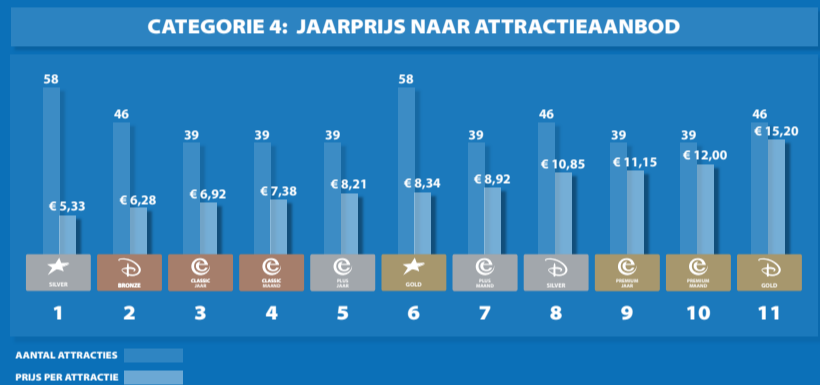

# ABONNEMENTEN 2024

Efteling			Disneyland Paris			Europa Park	
	JAARABONNEMENT	MAANDBEDRAG OMGEREKEND		JAARABONNEMENT	MAANDBEDRAG OMGEREKEND		JAARABONNEMENT
	€ 225	€ 240 12 X € 20		€ 289	€ 289 11 X € 18 EENMALIG € 91		€ 265 + PASJE = € 270
	€ 275	€ 300 12 X € 25		€ 499	€ 499 11 X € 34 EENMALIG € 125		€ 445 INCL PASJE
	€ 390	€ 420 12 X € 35		€ 699	€ 699 11 X € 50 EENMALIG € 149		€ 39
	€ 45	€ 48 12 X € 4		STANDAARD INBEGREPEN	STANDAARD INBEGREPEN		€ 39

## CATEGORIE 5: GRATIS EXTRA'S

	Efteling			Europa Park	
	CLASSIC	PLUS	PREMIUM	SILVER	GOLD
EUROPA-PARK	€ 69,50	€ 69,50	€ 69,50		
MOVIEPARK	€ 59,90	€ 59,90	€ 59,90		
TRIPSDRILL	€ 44,50	€ 44,50	€ 44,50		
PU DU FOU	€ 55	€ 55	€ 55		
PORT AVENTURA	€ 56	€ 56	€ 56		
BLACK POOL PLEASURE BEACH	€ 41,55	€ 41,55	€ 41,55		
FARUP SOMMERLAND	€ 53,48	€ 53,48	€ 53,48		
LISEBERG	€ 50,95	€ 50,95	€ 50,95		
ISLA MAGICA	€ 32	€ 32	€ 32		
VERJAARDAG GEBAKJE	€ 5	€ 5	€ 5		
PREMIUM SOUVENIR			€ 15		
TOTALE WAARDE	€ 467,88	€ 467,88	€ 482,88		

	Europa Park	
	SILVER	GOLD
EFTELING	€ 51	€ 51
PORT AVENTURA	€ 56	€ 56
BLACK POOL PLEASURE BEACH	€ 41,55	€ 41,55
LISEBERG	€ 50,95	€ 50,95
ISLA MAGICA	€ 32	€ 32
EMERALD PARK	€ 52	€ 52
2X VIBENDENTICKET WINTER EDITIE	€ 97	€ 97
2X RULANTICA		€ 101
VEEJOY TEGOED	€ 14	€ 14
TOTALE WAARDE	€ 394,50	€ 495,50